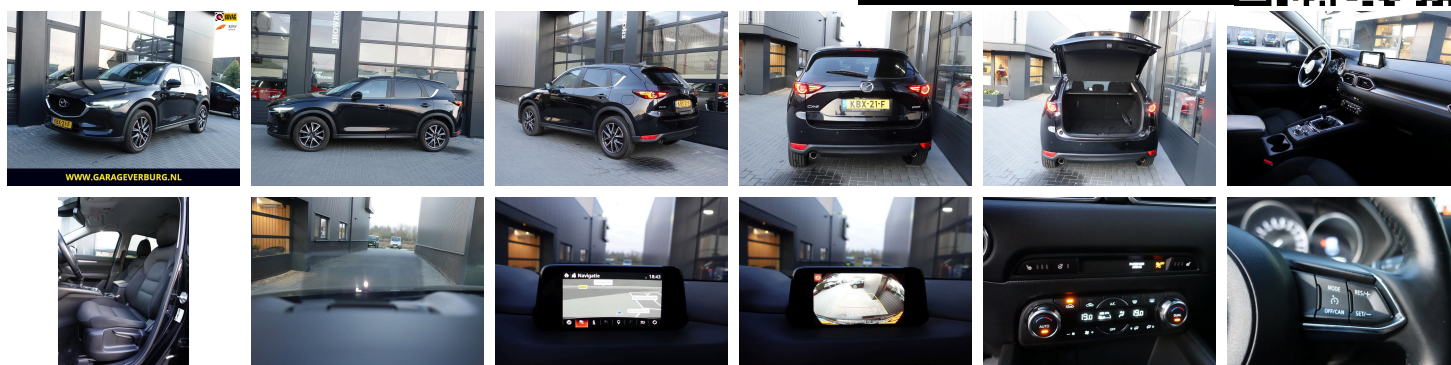

## Mazda CX-5

2.0 SkyActiv-G 165 TS+  
(Navi, Camera, Cruise, Stoel+stuurverwarming, PDC)

€ 18.750,-      2018      161.951 KM

### Kenmerken

<b>Merk</b>	Mazda	<b>Bouwjaar</b>	23-01-2018	<b>Tellerstand</b>	161.951 KM
<b>Model</b>	CX-5	<b>Kleur</b>	zwart metallic	<b>Vermogen</b>	165 PK
<b>Type</b>	2.0 SkyActiv-G 165 TS+ (Navi, Camera, Cruise, Stoel+stuurverwarming, PDC)	<b>Brandstof</b>	Benzine	<b>Cilinderinhoud</b>	1998 CC
<b>Prijs</b>	€ 18.750,-	<b>Transmissie</b>	Handgeschakeld	<b>Gewicht:</b>	1335 KG

## Foto's voertuig